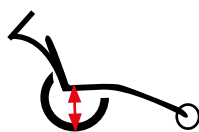

Altura asiento-suelo
Ruedas Marathon 24 pulgadas : 40 cm
Ruedas Trail 24 pulgadas : 44 cm