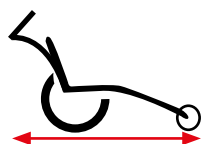

Longitud total
M : 175 cm - L : 185 cm
XL : 198 cm