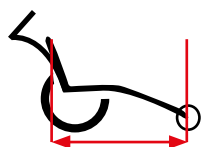

Cinturón abdominal

Optimiza el posicionamiento del usuario en el fondo del asiento.

Arnés mixto

En neopreno elástico, cómodo y resistente al agua, facilita una buena postura corporal y el posicionamiento del usuario.

Funda antifrío

Confortable y resistente, protege al usuario del frío y de la lluvia.

Bolsa de respaldo

La bolsa de respaldo permite transportar sus objetos personales durante sus actividades de ocio.

Funda de transporte

La funda de transporte protege su silla durante sus desplazamientos en coche o en avión.

Longitud asiento-pies
M : 82 cm - L : 92 cm
XL : 105 cm

Altura del respaldo
De 37 cm a 47 cm

Ancho de asiento
40 cm