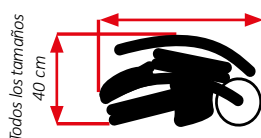

La funda de transporte protege su silla durante sus desplazamientos en coche o en avión.

Longitud asiento-pies
M : 82 cm - L : 92 cm
XL : 105 cm

Altura del respaldo
De 37 cm a 47 cm

Ancho de asiento
40 cm

Profundidad de asiento
37 cm

Altura asiento-suelo
Ruedas Marathon 24 pulgadas : 40 cm
Ruedas Trail 24 pulgadas : 44 cm

Ancho interno (sin reposabrazos)
56 cm

Longitud total
M : 175 cm - L : 185 cm
XL : 198 cm

Altura total
Ruedas Marathon 24 pulgadas : 135 cm
Ruedas Trail 24 pulgadas : 139 cm

Ancho total
59 cm

Longitud total plegada
M : 128 cm - L : 138 cm
XL : 151 cm

Peso
Peso sin opciones : 17 kg
Peso máximo usuario : 100 kg

Guía de tamaños

Talla M : de 1m40 a 1m65
Talla L : de 1m65 a 1m85
Talla XL : a partir de 1m85

Datos técnicos

Asiento : Espuma hidrofóbica confortable (3 cm de espesor) recubierta de tela negra que seca rápidamente y evita los problemas de piel.